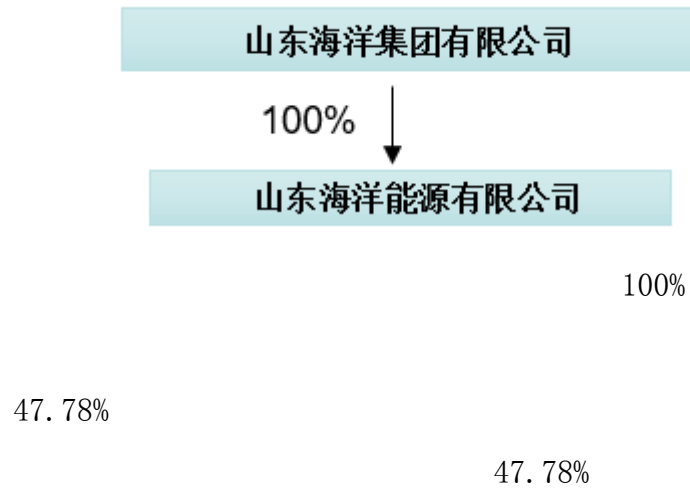

2014 10 16

396 31

1.3-

6

1

WEFOX		RTM	GEOSTAR
MAVORICK	AVO		40
400			

6

05/31